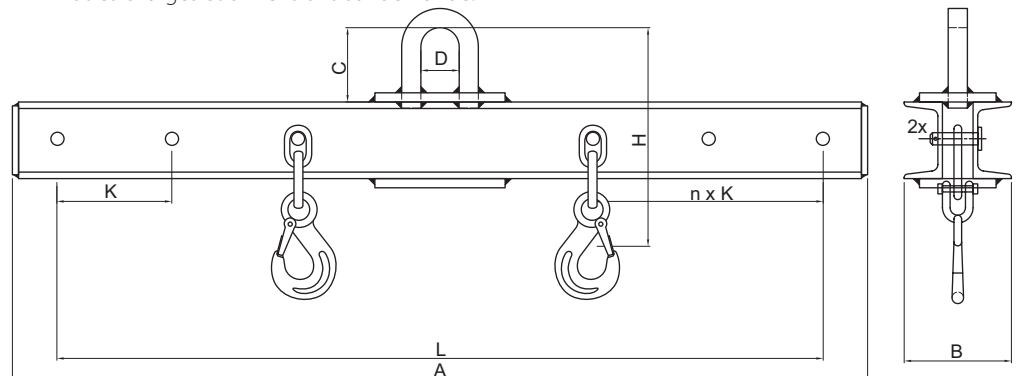

Palonnier réglable type VE

Palonnier réglable à 2 crochets à linguet, oeillet central.

Caractéristiques:

- Finition RAL 2004 (orange).
- Avec étiquette marquage CMU.
- Marquage noir-et-jaune (bandes de sécurité aux extrémités de la poutre).
- Crochets en grade 10 avec linguets de sécurité.

Option:

- Sablage et autres couleurs RAL.
- Autres charges et dimensions sur demande.

Type	CMU (kg)	B2 (mm)	C (mm)	D (mm)	H (mm)	L (mm)	n x k (mm)	Poids (kg)	No.article
TRA-VE-1000-1M	1000	140	85	55	380	1000	2 x 150	30	3962041
TRA-VE-1000-1,6M	1000	140	85	55	400	1600	3 x 150	40	3962043
TRA-VE-1000-2,5M	1000	160	85	55	420	2500	5 x 150	67	3962045
TRA-VE-1000-3,15M	1000	170	85	55	420	3150	7 x 150	100	3962047
TRA-VE-1600-1,6M	1600	150	85	55	480	1600	2 x 200	48	3962049
TRA-VE-1600-2,5M	1600	170	85	55	500	2500	4 x 200	83	3962051
TRA-VE-1600-3,15M	1600	190	85	55	520	3150	5 x 200	120	3962053
TRA-VE-1600-4M	1600	200	85	55	520	4000	7 x 200	171	3962055
TRA-VE-2500-2,5M	2500	180	85	70	540	2500	4 x 200	115	3962057
TRA-VE-2500-3,15M	2500	200	85	70	560	3150	5 x 200	140	3962059
TRA-VE-2500-4M	2500	220	85	70	580	4000	7 x 200	202	3962061
TRA-VE-2500-5M	2500	240	85	70	600	5000	8 x 200	284	3962063