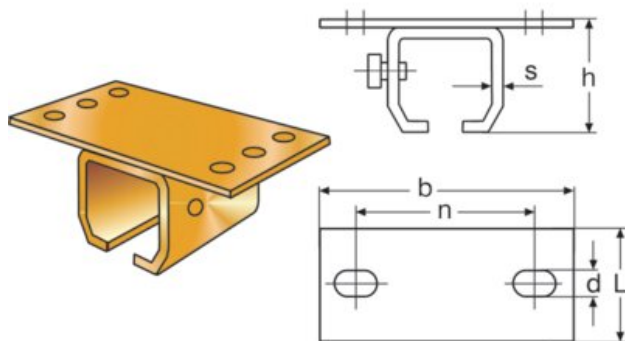

## Plafond bevestigingsmof

Productinformatie

Artikelnr.	GTIN Nr	Type	B mm	D mm	H mm	L mm	N mm	S mm	Gewicht	Delivery time
4007001	8717365018145	102	90	8	39	40	63+/-3,5	3	0,2	3
4007003	8717365018152	302	115	11	50	55	80+/-4	4	0,35	3
4007005	8717365018169	402	130	13	59	60	94+/-4	4,5	0,5	3