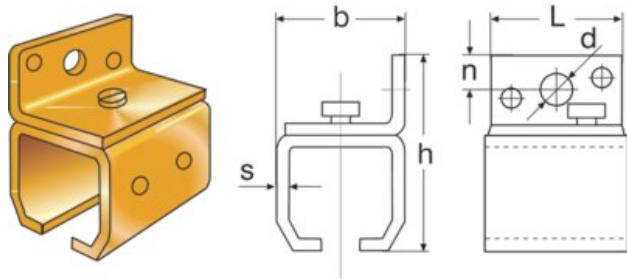

Wand-bevestigingsmoffen

Productinformatie

| Artikelnr. | GTIN Nr | Type | B mm | D mm | H mm | L mm | N mm | S mm | Gewicht (kg) |
|------------|---------------|------|---------|---------|---------|---------|---------|---------|-----------------|
| 4005001 | 8717365018114 | 101 | 38 | 8 | 60 | 40 | 10 | 3 | 0,15 |
| 4005003 | 8717365018138 | 301 | 50 | 11 | 76 | 55 | 13 | 4 | 0,35 |
| 4005005 | 8717365018121 | 401 | 60 | 13 | 94 | 68 | 16,5 | 4,5 | 0,5 |