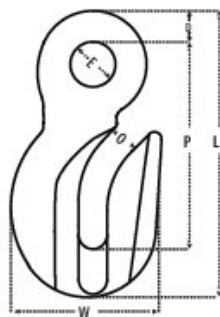

### Productinformatie

**Markering:** Volgens norm, CE

**Norm:** EN 1677-1

**Veiligheidsfactor:** 4

**Grade:** 10

Artikelnr.	GTIN Nr	WLL ton ton	Maat	Type	P mm	D mm	E mm	L mm	O mm	W mm	Gewicht (kg)	Delivery time
2648006	8717365096013	1,4	6	REG-6MM-G10	45,3	8,3	14,2	73,2	7,5	42,7	0,2	3
2648206	8717365184642	1,4	6	REGN-6MM-G10	62	9	15	90	9	46	0,2	3
2648208	8717365184659	2,5	8	REGN-8MM-G10	75	12	16	110,5	10	57	0,3	3
2648210	8717365184666	4	10	REGN-10MM-G10	91	15	20	135	12	72	0,8	7
2648013	8717365096044	6,7	13	REG-13MM-G10	103,5	16,1	26,8	165	16,5	96,7	1,7	3
2648213	8717365184673	6,7	13	REGN-13MM-G10	119	20	28	175	16	93	1,7	3
2648016	8717365096051	10	16	REG-16MM-G10	118	19,6	35,9	182	19,5	113,2	3	3
2648216	8717365184680	10	16	REGN-16MM-G10	145	22	36	205	19,5	103	3	3

## Maattekening

REG

REGN