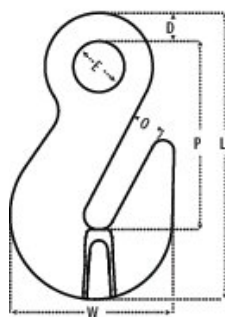

### Productinformatie

**Markering:** Volgens norm, CE

**Norm:** EN 1677-1

**Veiligheidsfactor:** 4

**Grade:** 10

Artikelnr.	GTIN Nr	WLL ton ton	Maat	Type	P mm	D mm	E mm	L mm	O mm	W mm	Gewicht (kg)	Delivery time
2648006	8717365096013	1,4	6	REG-6MM-G10	45,3	8,3	14,2	73,2	7,5	42,7	0,2	3
2648206	8717365184642	1,4	6	REGN-6MM-G10	62	9	15	90	9	46	0,2	3
2648208	8717365184659	2,5	8	REGN-8MM-G10	75	12	16	110,5	10	57	0,3	3
2648210	8717365184666	4	10	REGN-10MM-G10	91	15	20	135	12	72	0,8	7
2648013	8717365096044	6,7	13	REG-13MM-G10	103,5	16,1	26,8	165	16,5	96,7	1,7	3
2648213	8717365184673	6,7	13	REGN-13MM-G10	119	20	28	175	16	93	1,7	3
2648016	8717365096051	10	16	REG-16MM-G10	118	19,6	35,9	182	19,5	113,2	3	3
2648216	8717365184680	10	16	REGN-16MM-G10	145	22	36	205	19,5	103	3	3

## Maattekening

REG

REGN