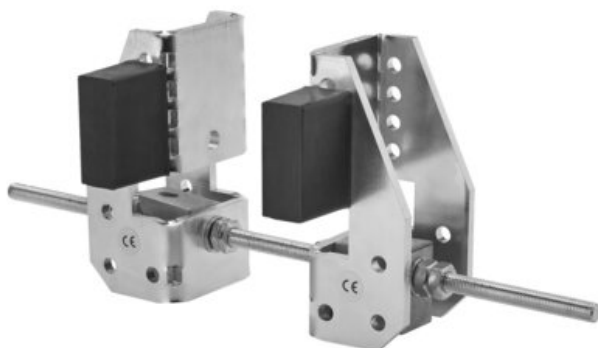

## REMA instelbare katbuffers verzinkt

### Productinformatie

REMA instelbare katbuffers worden toegepast op een monorail I-/H-profielbaan met een vlakke flens als begrenzing van uw loopkat-takel systeem.

KB2 Verzinkt

Markering: CE

Artikelnr.	GTIN Nr	Type	Wieldiameter mm	Flensbreedte mm	Max. flensdikte mm	Gewicht (kg)	Delivery time
4468300	8717365115110	KB2	60-160	82-300	7-25	2,5	3