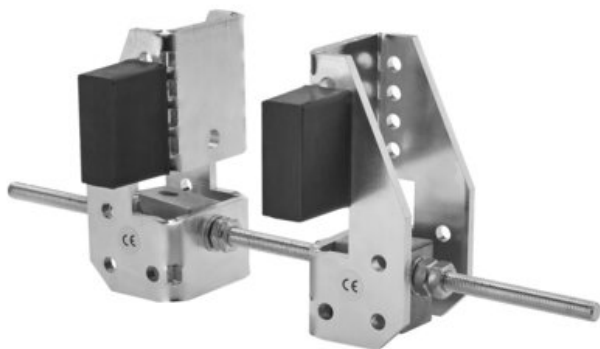

REMA instelbare katbuffers verzinkt

Productinformatie

REMA instelbare katbuffers worden toegepast op een monorail I-/H-profielbaan met een vlakke flens als begrenzing van uw loopkat-takel systeem.

KB2 Verzinkt

Markering: CE

Artikelnr.	GTIN Nr	Type	Wieldiameter mm	Flensbreedte mm	Max. flensdikte mm	Gewicht (kg)	Delivery time
4468300	8717365115110	KB2	60-160	82-300	7-25	2,5	3