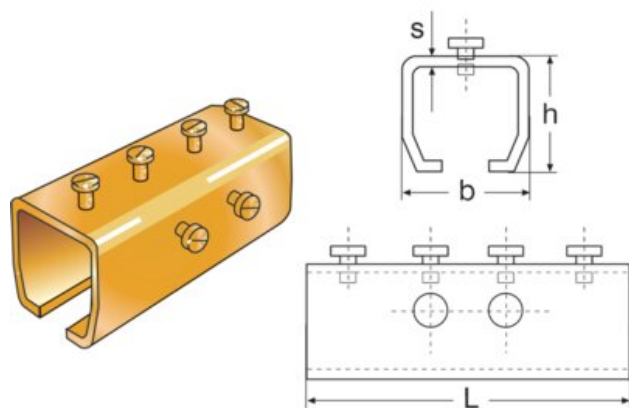

Manchon rail

Informations du produit

Réf.	GTIN No.	Modèle	B mm	H mm	L mm	S mm	Poids
4003001	8717365018084	1103	38	36	85	3	0,3
4003003	8717365018091	1303	50	45	120	4	0,6
4003005	8717365018107	1403	60	54	150	4,5	1