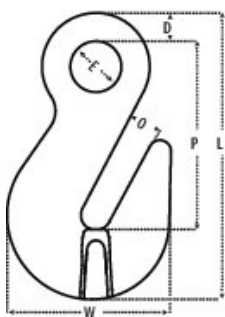

REG

REGN

REG crochet de raccourcisseur à œil (G10)

Informations du produit

Marquage: Selon la norme, Marqué CE

Norme: EN 1677-1

Coefficient de sécurité: 4

Grade: 10

Réf.	GTIN No.	CMU Tonnes	Taille	Modèle	P mm	D mm	E mm	L mm	O mm	W mm	Poids (kg)	Délai
2648006	8717365096013	1,4	6	REG-6MM-G10	45,3	8,3	14,2	73,2	7,5	42,7	0,2	7
2648206	8717365184642	1,4	6	REGN-6MM-G10	62	9	15	90	9	46	0,2	7
2648208	8717365184659	2,5	8	REGN-8MM-G10	75	12	16	110,5	10	57	0,3	7
2648210	8717365184666	4	10	REGN-10MM-G10	91	15	20	135	12	72	0,8	7
2648013	8717365096044	6,7	13	REG-13MM-G10	103,5	16,1	26,8	165	16,5	96,7	1,7	7
2648213	8717365184673	6,7	13	REGN-13MM-G10	119	20	28	175	16	93	1,7	7
2648016	8717365096051	10	16	REG-16MM-G10	118	19,6	35,9	182	19,5	113,2	3	7
2648216	8717365184680	10	16	REGN-16MM-G10	145	22	36	205	19,5	103	3	7

Dimensions

REG

REGN