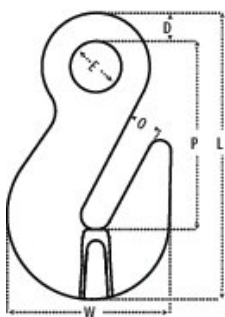

REG

REGN

REG crochet de raccourcisseur à œil (G10)

Informations du produit

Marquage: Selon la norme, Marqué CE

Norme: EN 1677-1

Coefficient de sécurité: 4

Grade: 10

Réf.	GTIN No.	CMU Tonnes	Taille	Modèle	P mm	D mm	E mm	L mm	O mm	W mm	Poids (kg)	Délai
2648006	8717365096013	1,4	6	REG-6MM-G10	45,3	8,3	14,2	73,2	7,5	42,7	0,2	3
2648206	8717365184642	1,4	6	REGN-6MM-G10	62	9	15	90	9	46	0,2	3
2648208	8717365184659	2,5	8	REGN-8MM-G10	75	12	16	110,5	10	57	0,3	3
2648210	8717365184666	4	10	REGN-10MM-G10	91	15	20	135	12	72	0,8	7
2648013	8717365096044	6,7	13	REG-13MM-G10	103,5	16,1	26,8	165	16,5	96,7	1,7	3
2648213	8717365184673	6,7	13	REGN-13MM-G10	119	20	28	175	16	93	1,7	3
2648016	8717365096051	10	16	REG-16MM-G10	118	19,6	35,9	182	19,5	113,2	3	3
2648216	8717365184680	10	16	REGN-16MM-G10	145	22	36	205	19,5	103	3	3

Dimensions

REG

REGN