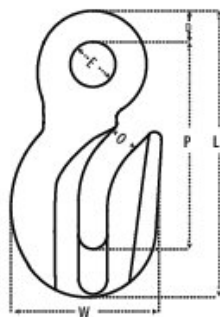

REG

REGN

REG crochet de raccourcisseur à œil (G10)

Informations du produit

Marquage: Selon la norme, Marqué CE

Norme: EN 1677-1

Coefficient de sécurité: 4

Grade: 10

Réf.	GTIN No.	CMU Tonnes	Taille	Modèle	P mm	D mm	E mm	L mm	O mm	W mm	Poids (kg)	Délai
2648006	8717365096013	1,4	6	REG-6MM-G10	45,3	8,3	14,2	73,2	7,5	42,7	0,2	7
2648206	8717365184642	1,4	6	REGN-6MM-G10	62	9	15	90	9	46	0,2	7
2648208	8717365184659	2,5	8	REGN-8MM-G10	75	12	16	110,5	10	57	0,3	7
2648210	8717365184666	4	10	REGN-10MM-G10	91	15	20	135	12	72	0,8	7
2648013	8717365096044	6,7	13	REG-13MM-G10	103,5	16,1	26,8	165	16,5	96,7	1,7	7
2648213	8717365184673	6,7	13	REGN-13MM-G10	119	20	28	175	16	93	1,7	7
2648016	8717365096051	10	16	REG-16MM-G10	118	19,6	35,9	182	19,5	113,2	3	7
2648216	8717365184680	10	16	REGN-16MM-G10	145	22	36	205	19,5	103	3	7

Dimensions

REG

REGN