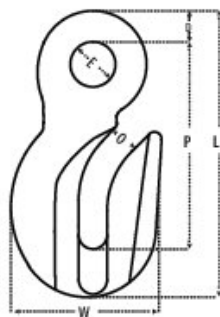

REG

REGN

REG crochet de raccourcisseur à œil (G10)

Informations du produit

Marquage: Selon la norme, Marqué CE

Norme: EN 1677-1

Coefficient de sécurité: 4

Grade: 10

Réf.	GTIN No.	CMU Tonnes	Taille	Modèle	P mm	D mm	E mm	L mm	O mm	W mm	Poids (kg)	Délai
2648006	8717365096013	1,4	6	REG-6MM-G10	45,3	8,3	14,2	73,2	7,5	42,7	0,2	3
2648206	8717365184642	1,4	6	REGN-6MM-G10	62	9	15	90	9	46	0,2	3
2648208	8717365184659	2,5	8	REGN-8MM-G10	75	12	16	110,5	10	57	0,3	3
2648210	8717365184666	4	10	REGN-10MM-G10	91	15	20	135	12	72	0,8	7
2648013	8717365096044	6,7	13	REG-13MM-G10	103,5	16,1	26,8	165	16,5	96,7	1,7	3
2648213	8717365184673	6,7	13	REGN-13MM-G10	119	20	28	175	16	93	1,7	3
2648016	8717365096051	10	16	REG-16MM-G10	118	19,6	35,9	182	19,5	113,2	3	3
2648216	8717365184680	10	16	REGN-16MM-G10	145	22	36	205	19,5	103	3	3

Dimensions

REG

REGN