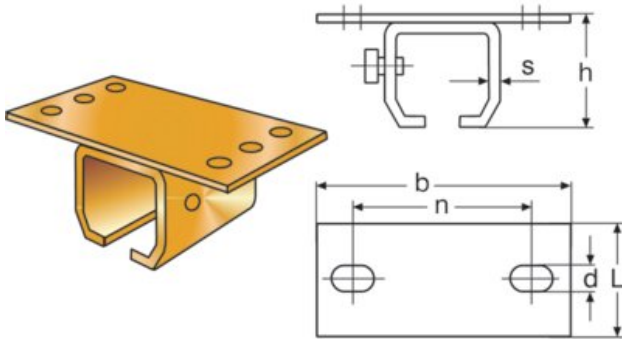

Ceiling fastener

Product information

Part Code	GTIN No.	Model	B mm	D mm	H mm	L mm	N mm	S mm	Weight
4007001	8717365018145	102	90	8	39	40	63+/-3,5	3	0.2
4007003	8717365018152	302	115	11	50	55	80+/-4	4	0.35
4007005	8717365018169	402	130	13	59	60	94+/-4	4,5	0.5