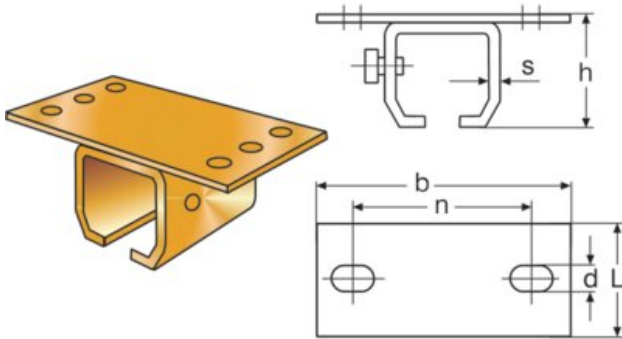

Ceiling fastener

Product information

Part Code	GTIN No.	Model	B mm	D mm	H mm	L mm	N mm	S mm	Weight	Delivery time
4007001	8717365018145	102	90	8	39	40	63+/-3,5	3	0.2	7
4007003	8717365018152	302	115	11	50	55	80+/-4	4	0.35	3
4007005	8717365018169	402	130	13	59	60	94+/-4	4,5	0.5	3