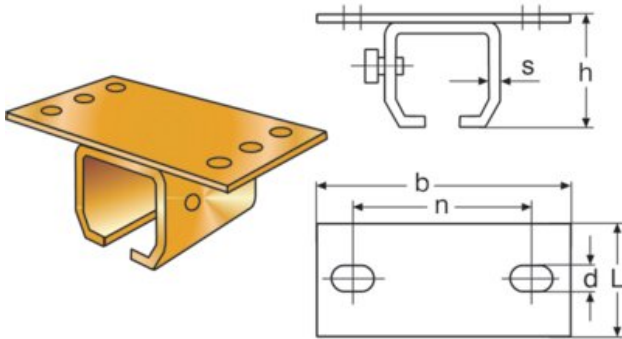

Ceiling fastener

Product information

Part Code	GTIN No.	Model	B mm	D mm	H mm	L mm	N mm	S mm	Weight	Delivery time
4007001	8717365018145	102	90	8	39	40	63+/-3,5	3	0.2	3
4007003	8717365018152	302	115	11	50	55	80+/-4	4	0.35	3
4007005	8717365018169	402	130	13	59	60	94+/-4	4,5	0.5	3