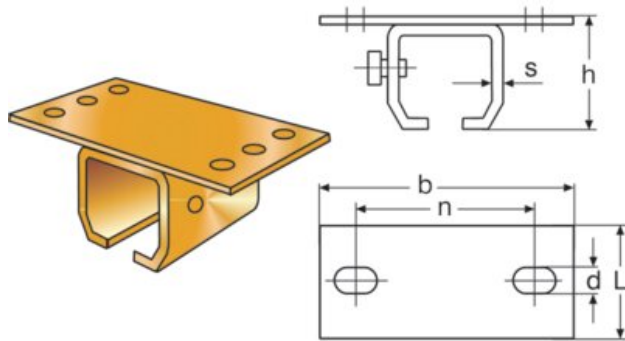

## Ceiling fastener

Product information

Part Code	GTIN No.	Model	B mm	D mm	H mm	L mm	N mm	S mm	Weight
4007001	8717365018145	102	90	8	39	40	63+/-3,5	3	0.2
4007003	8717365018152	302	115	11	50	55	80+/-4	4	0.35
4007005	8717365018169	402	130	13	59	60	94+/-4	4,5	0.5