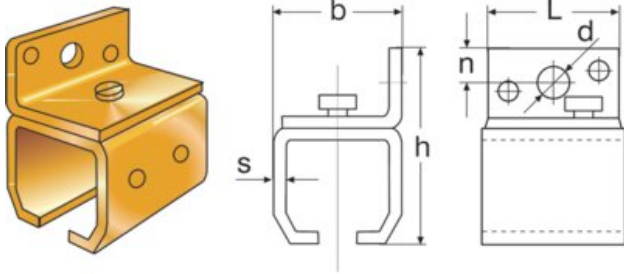

## Wall fastener

Product information

Part Code	GTIN No.	Model	B mm	D mm	H mm	L mm	N mm	S mm	Weight kg	Delivery time
4005001	8717365018114	101	38	8	60	40	10	3	0.15	3
4005003	8717365018138	301	50	11	76	55	13	4	0.35	3
4005005	8717365018121	401	60	13	94	68	16,5	4,5	0.5	3