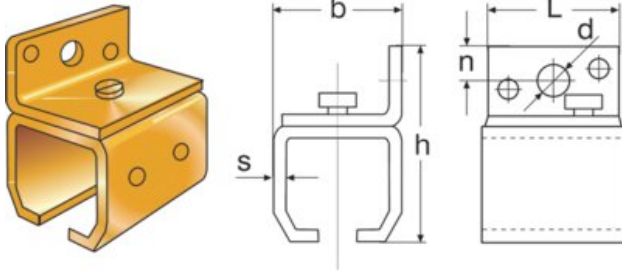

Wall fastener

Product information

Part Code	GTIN No.	Model	B mm	D mm	H mm	L mm	N mm	S mm	Weight kg	Delivery time
4005001	8717365018114	101	38	8	60	40	10	3	0.15	7
4005003	8717365018138	301	50	11	76	55	13	4	0.35	7
4005005	8717365018121	401	60	13	94	68	16,5	4,5	0.5	3