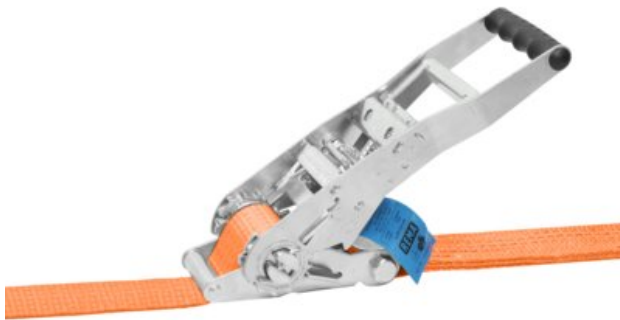

Zurrgurt REMA 50EBC - LC 2.500 / 5.000 daN

Produktinformation

Die REMA EBC (Ergo belt control) Ratsche ist mit seiner besonderen Technik ein sehr sicheres Spanngerät. Die Spannung wird stufenweise und kontrolliert bis zum vollständigen Loslassen der Ladung abgebaut. Somit entstehen keine gefährliche Situationen (Im Gegensatz zu den Standardzurrgurten, bei den die Spannung plötzlich losgelassen wird).

Die Ratsche wird durch eine Ziehbewegung gespannt, wodurch eine größere Kraft erreicht, sowie ein höherer STF von 450 daN erreicht wird.

Merkmale

- Robuste Ratsche
- Chrom 6-freie Komponenten
- Hebellänge 300 mm
- Genähtes Etikett für längere Produktlebensdauer
- Niedrige Gurtdehnung vermindert den Nachspannbedarf
- STF 450 daN

Kennzeichnung: nach Norm

Standard: EN 12195-2

Hinweis: mit Bedienungsanleitung

Artikel-Nr.	GTIN Nr.	Zurrcapazität LC (daN)	Zurrcapazität LC (daN)	Länge m	Bandbreite mm	Ausführung	Beschlagteile	Modell	STF daN	Farbe	Gewicht (kg)
1409003	8717365115462	2.500	5.000	9	50	2-teilig	Wire hook double	50EBC/2-419-9m	450	orange	3,5